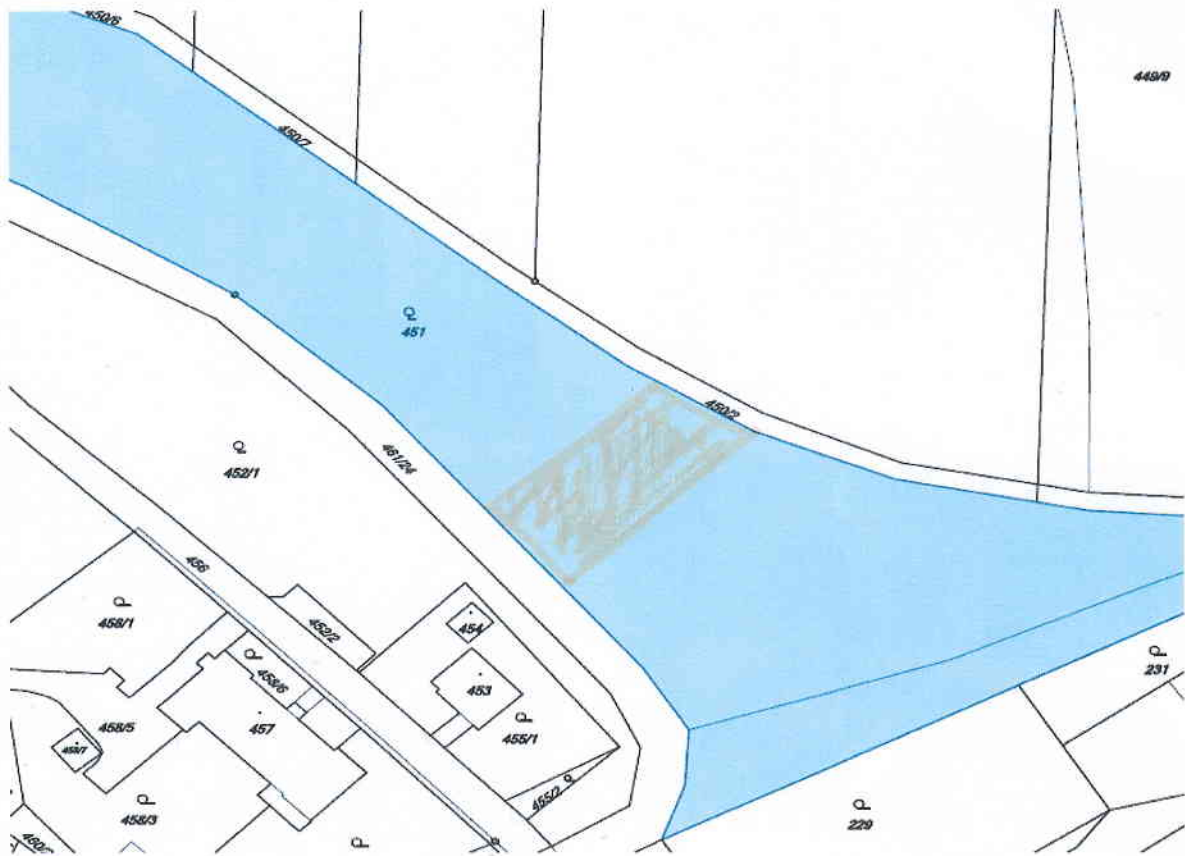

Obec Sudice

Obecní úřad Sudice, Sudice 164

Č. j. SUD 78/2018

V Sudicích dne 9. 2. 2017

Obec Sudice zveřejňuje podle § 39 odst. 1 zákona č.128/2000 Sb., o obcích (obecní zřízení), ve znění pozdějších předpisů, **z á m ě r pronajmout a uzavřít pachtovní smlouvu** k části obecnímu pozemku p. č. 451 o výměře cca 442 m², nacházející se v katastrálním území Sudice, který je zapsán na listu vlastnictví č. 1 u Katastrálního úřadu pro Jihomoravský kraj, katastrální pracoviště Boskovice.

K tomuto záměru se lze vyjádřit nebo podat jiné nabídky písemně, které musí být doručeny na adresu obce Sudice (Obec Sudice, Sudice 164, 680 01 Boskovice) do 28. 2. 2018.

Josef Roupa
místostarosta obce