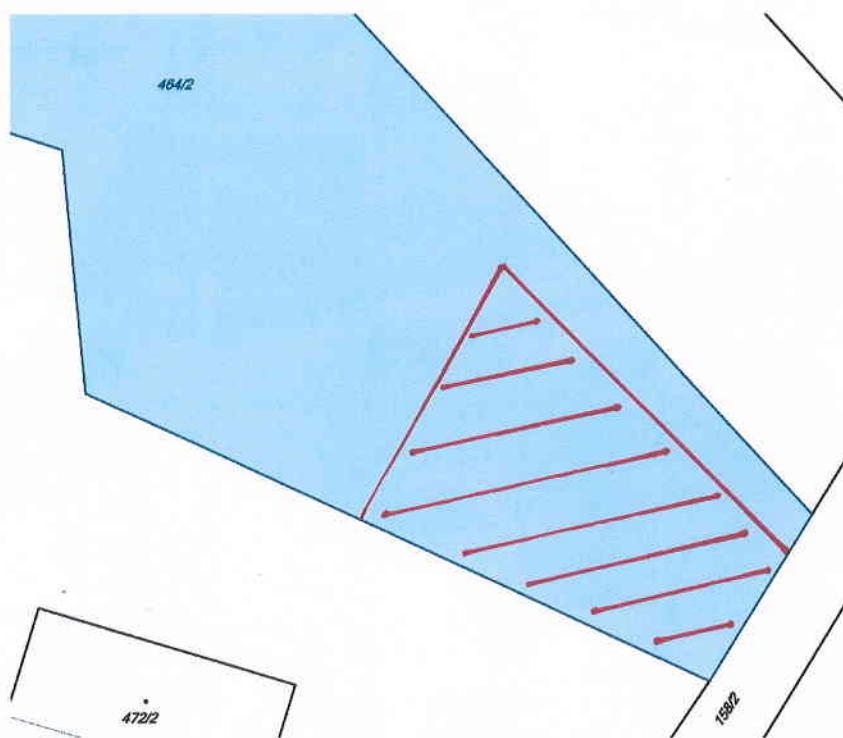

## Obecní úřad Sudice, Sudice 164

Č. j. SUD 269/2018

V Sudicích dne 1. 6. 2018

Obec Sudice zveřejňuje podle § 39 odst. 1 zákona č.128/2000 Sb., o obcích (obecní zřízení), ve znění pozdějších předpisů, **z á m ě r prodat část** pozemku parc. č. 464/2 o výměře cca 2.200 m<sup>2</sup>, nacházející se v katastrálním území Sudice, který je zapsán na listu vlastnictví č. 1 u Katastrálního úřadu pro Jihomoravský kraj, katastrální pracoviště Boskovice.