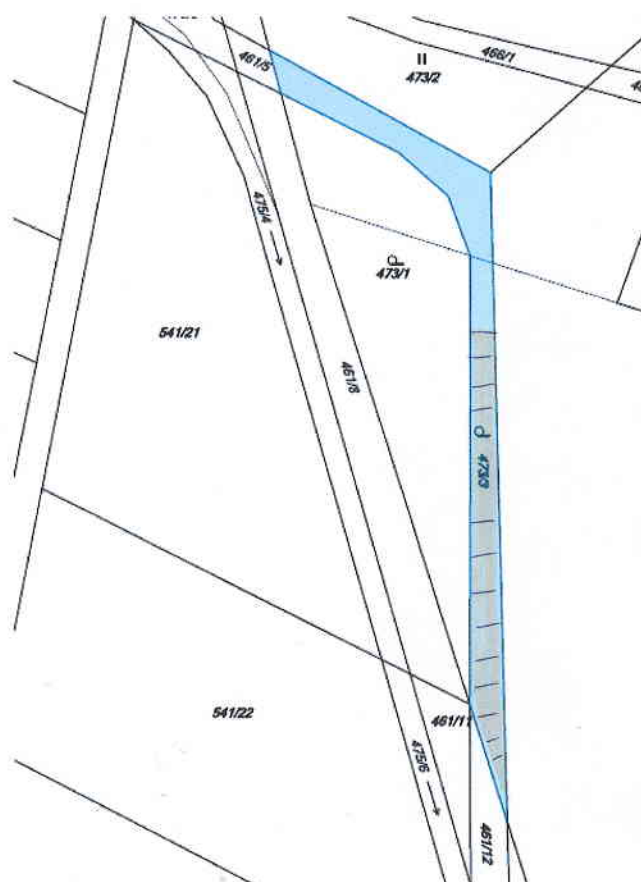

Obec Sudice

Obecní úřad Sudice, Sudice 164

Č. j. SUD 143/2018

V Sudicích dne 23. 3. 2017

Obec Sudice zveřejňuje podle § 39 odst. 1 zákona č.128/2000 Sb., o obcích (obecní zřízení), ve znění pozdějších předpisů, **z á m ě r pronajmout a uzavřít pachtovní smlouvu** k obecnímu pozemku p. č. 473/3 o výměře cca 385 m², jedná se pouze o část pozemku, nacházející se v katastrálním území Sudice, který je zapsán na listu vlastnictví č. 1 u Katastrálního úřadu pro Jihomoravský kraj, katastrální pracoviště Boskovice.