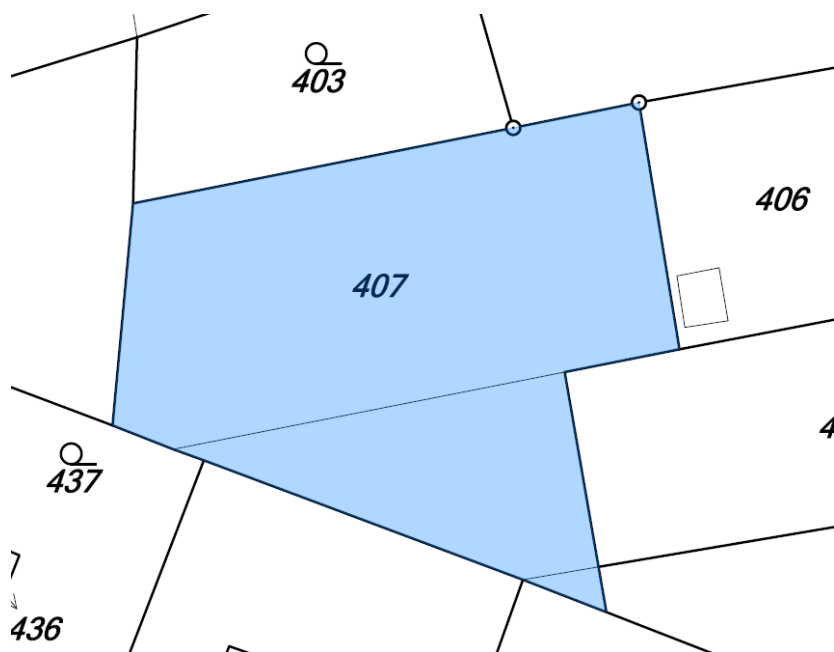

Obec Sudice

Obecní úřad Sudice, Sudice 164

Č. j. SUD 350/2020

V Sudicích dne 21. 8. 2020

Obec Sudice zveřejňuje podle § 39 odst. 1 zákona č.128/2000 Sb., o obcích (obecní zřízení), ve znění pozdějších předpisů, **z á m ě r prodat** pozemek parc. č. 407 o výměře 969 m², nacházející se v katastrálním území Sudice, který je zapsán na listu vlastnictví č. 1 u Katastrálního úřadu pro Jihomoravský kraj, katastrální pracoviště Boskovice.

Nejnižší cena podání činí 70.000,- Kč.

Zájemci o koupi nemovitosti se mohou k tomuto záměru vyjádřit a podat své nabídky, které musejí být doručeny obecnímu úřadu Sudice (Obec Sudice, Sudice 164, 680 01 Boskovice) do pátku 11. 9. 2020 do 20 hodin.

Ing. Olga Dočkalová
starostka obce

Vyvěšeno na fyzické i elektronické úřední desce dne: 21. 8. 2020
Sejmuto dne: