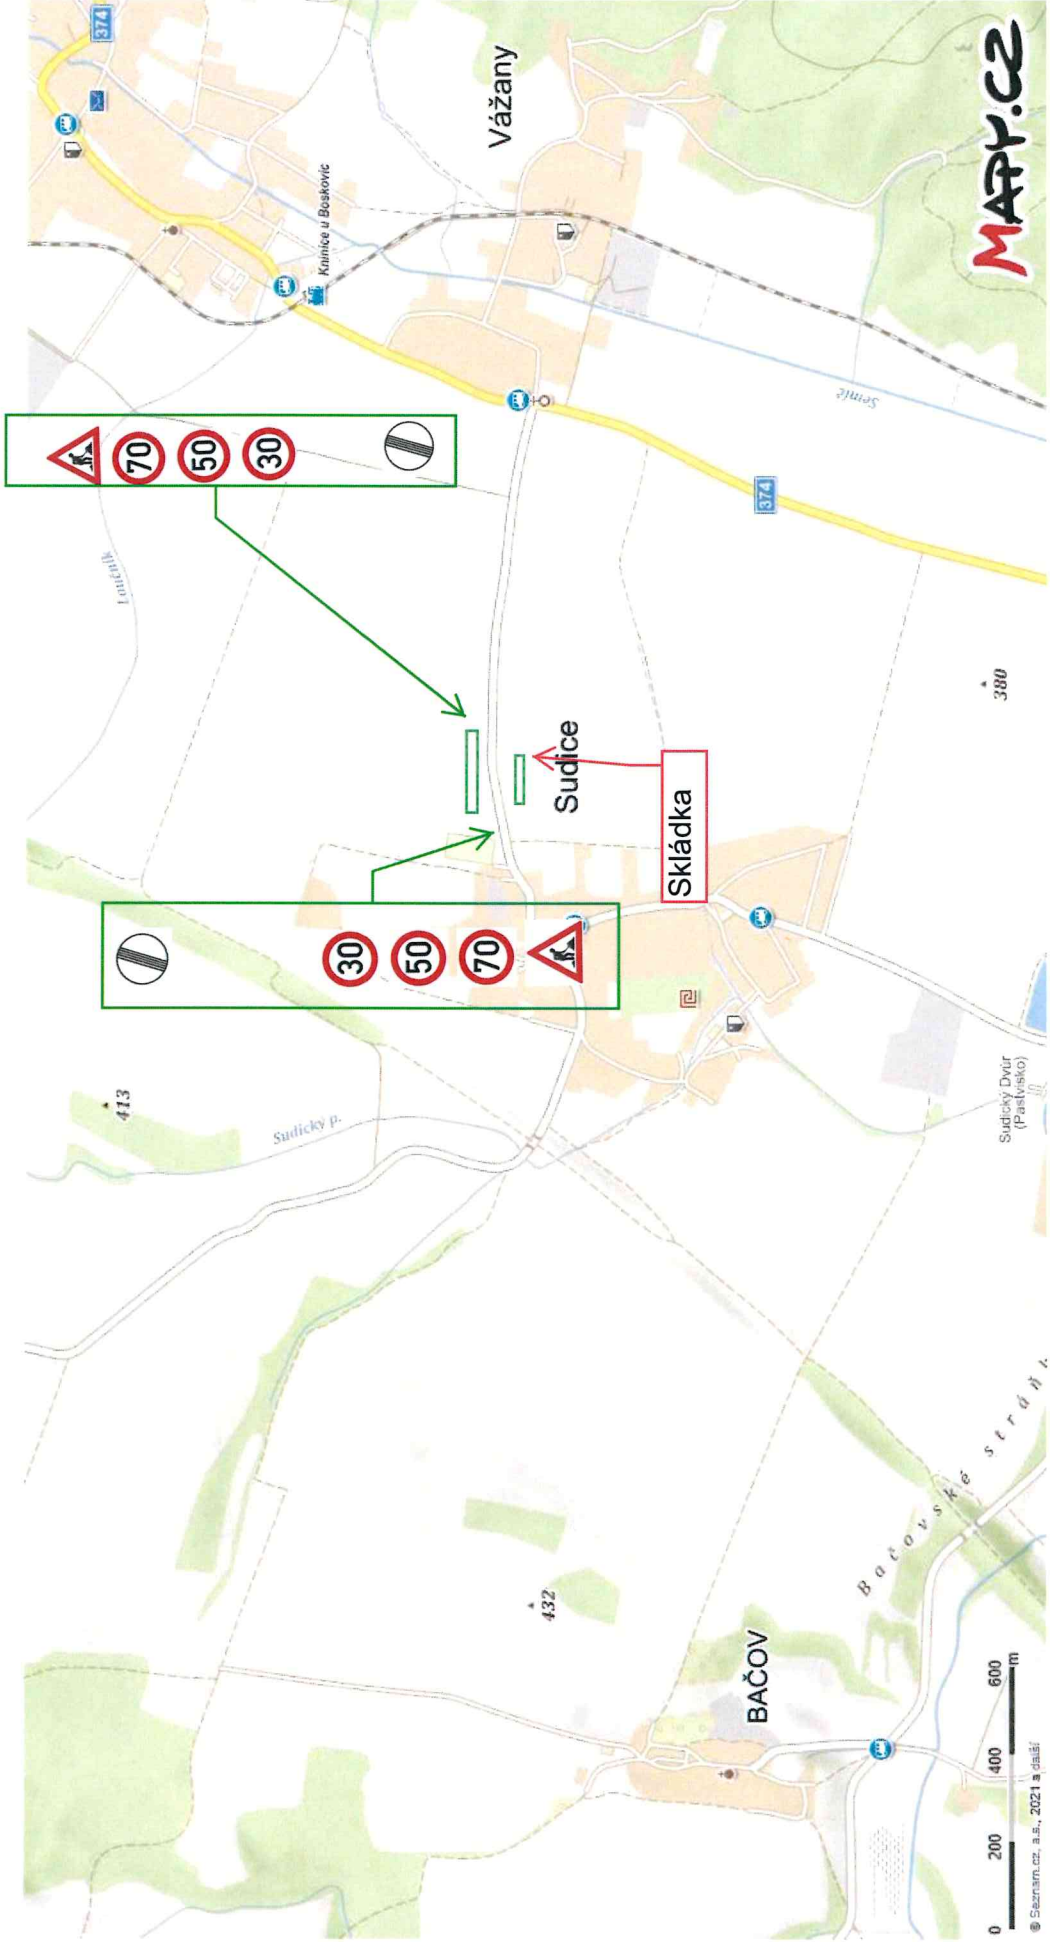

Skládka řepy

0 200 400 600 m

© Šebetov, a.s., 2021 a další.

0 200 400 600 m

© Eszram.cz, a.s., 2021 a další