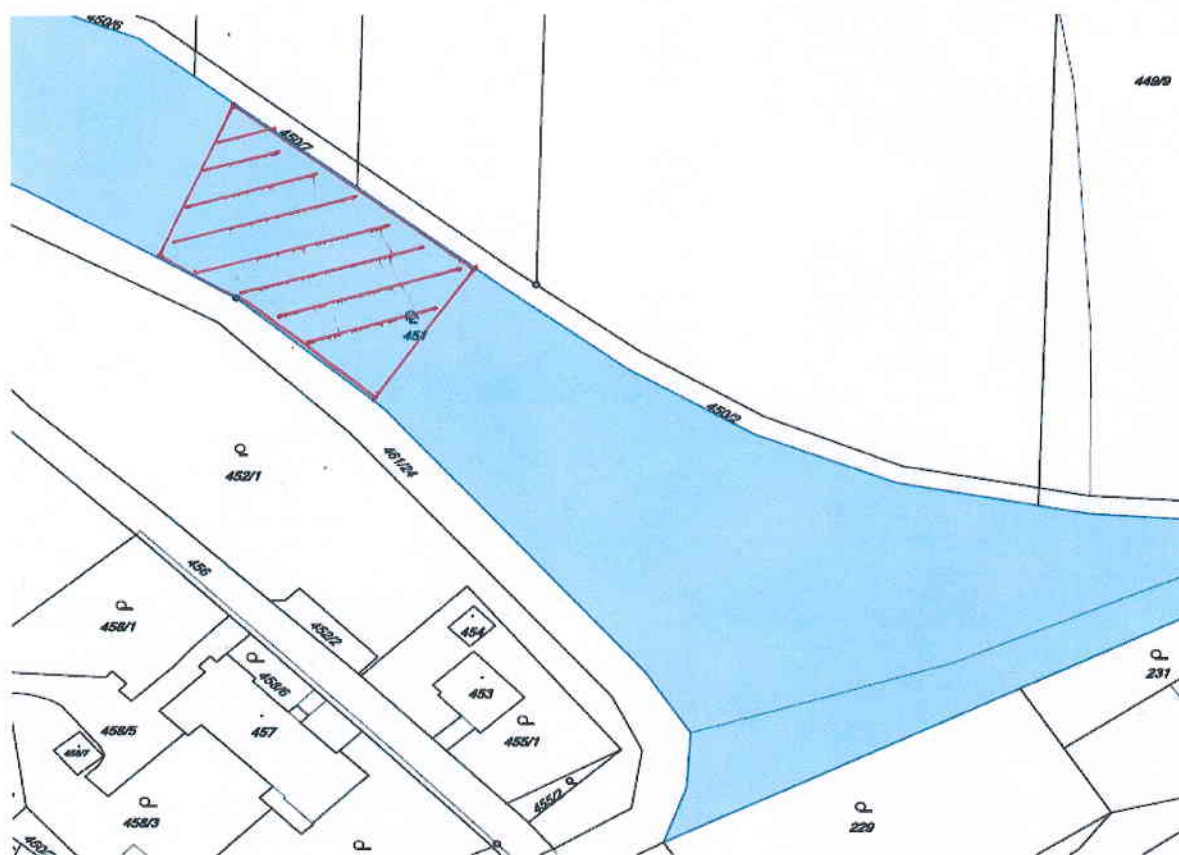

Obec Sudice

Obecní úřad Sudice, Sudice 164

Č. j. SUD 264/2023

V Sudicích dne 13. 6. 2023

Obec Sudice zveřejňuje podle § 39 odst. 1 zákona č.128/2000 Sb., o obcích (obecní zřízení), ve znění pozdějších předpisů, **z á m ě r pronajmout a uzavřít pachtovní smlouvu** k části obecnímu pozemku p. č. 451 o výměře cca 1.040 m², nacházející se v katastrálním území Sudice, který je zapsán na listu vlastnictví č. 1 u Katastrálního úřadu pro Jihomoravský kraj, katastrální pracoviště Boskovice.